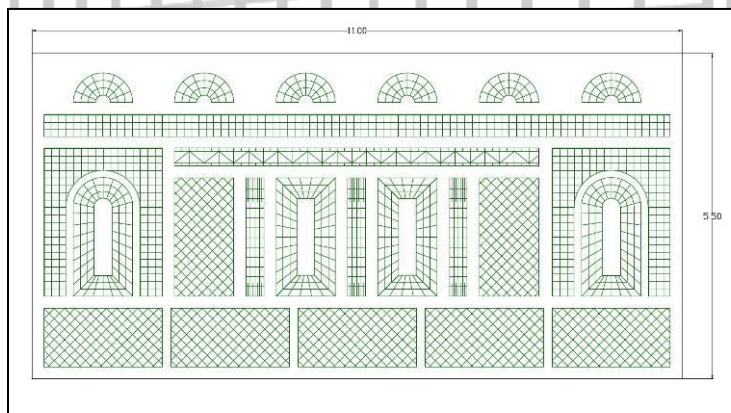

Nos panneaux standards

Panneaux rigides en lattes de pin des Landes 1er choix
Section des lattes de bois 5 x 25 mm ou 5 x 20 mm (selon le modèle)
Cintre en contre plaqué CTBX

Assemblage par agrafes Inox

Deux couches au trempé peint VERT ou au rouleau peint BLANC

Lattes 5 x 25 mm	H.T.	T.T.C.
En 2,00 m Réf 200	3,80 €	4,56 €

Remise sans peinture : - 30%

TVA à 20,00 %

Plus value autre teinte : + 20%