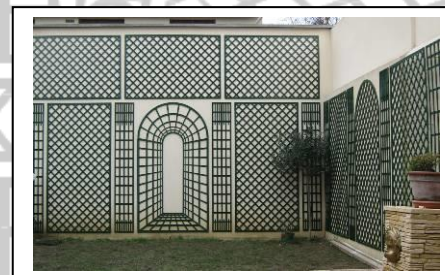

Perspective Luxe	H.T.	T.T.C.
2,00 x 1,10 m Réf 135	270,58 €	324,70 €

Carrés 10 cm avec encadrement et frises	H.T.	T.T.C.
2,00 x 1,00 m Réf 115	65,58 €	78,70 €

Photographies et croquis non contractuels